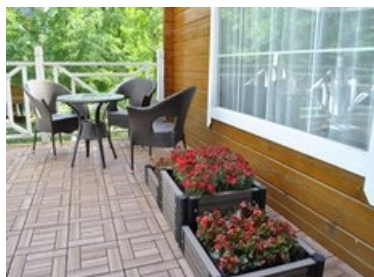

САДОВЫЙ ПАРКЕТ ИЗ ДРЕВЕСНО-ПОЛИМЕРНОГО КОМПОЗИТА «CM Garden»

2 вида текстур	описание/размеры	упаковка	инфо	цена за 1 уп.	цена за 1шт.
	садовый паркет 30*30мм, серия CLASSIC (широкие полосы)	11 шт \ 1м2	толщина профиля ДПК 1,1см; крепление 16 саморезов на 1 шт	2 169 р.	197 р.
	садовый паркет 30*30мм, серия NATUR (текстура дерева)	11 шт \ 1м2	толщина профиля ДПК 1,1см; крепление 16 саморезов на 1 шт	2 312 р.	210 р.
	садовый паркет 30*30мм с ПОДСВЕТКОЙ, серия CLASSIC (широкие полосы) на светодиодах (4 шт. по углам) и солнечной батарее	11 шт \ 1м2	толщина профиля ДПК 1,1см; крепление 16 саморезов на 1 шт		300 р.

Продажа садового паркета осуществляется кратно упаковкам (1м2), садового паркета с подсветкой — поштучно

Цвета: WENGE (венге, коричневый), OAK (дуб, желтый), ROWAN (рябина, красный)

ОБРАМЛЕНИЯ КЛУМБ\ГРЯДОК\ПЕСОЧНИЦ «CM Garden»

фото	описание/размеры	Цена набора 60*60см	Цена набора 90*90см
	Комплект обрамления клумб\грядки\песочницы из ДПК (в коробке: доска ДПК с пл.соединителями — 4 шт., ал.стержни с заглушками и упорами в грунт — 4 шт.)	1 248 р.	2 124 р.

Цвета: WENGE (венге, коричневый), OAK (дуб, желтый)

фото	описание/размеры	инфо	упаковка	Цена 1 шт.
	Комплект декоративного ограждения из ДПК, размер: 600мм (шир) * 500мм (выс)	крайние болты необходимо подтянуть после извлечения сложного ограждения из упаковки для фиксации	3 шт. в уп (1,8 м.п.)	605 р.

Цвета: OAK (дуб, желтый), ROWAN (рябина, красный)

Мы оставляем за собой право изменения цен без предварительного уведомления